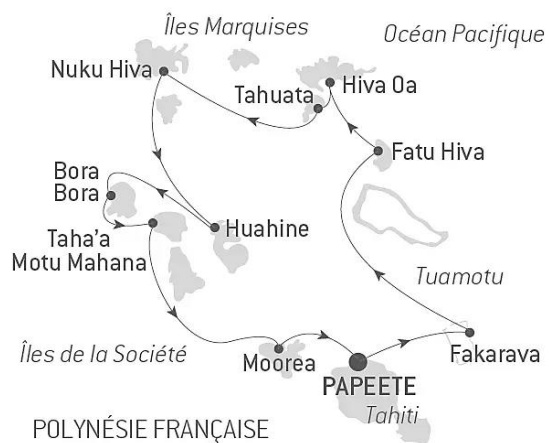

MARQUISES, TUAMOTU & ÎLES DE LA SOCIÉTÉ

15 JOURS / 14 NUITS

PAPEETE • PAPEETE, ÎLE DE TAHITI

À partir de 7 030€