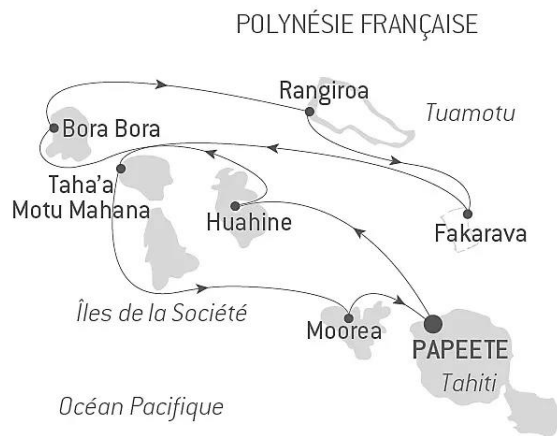

ÎLES DE LA SOCIÉTÉ & TUAMOTU

11 JOURS / 10 NUITS

PAPEETE • PAPEETE, ÎLE DE TAHITI

À partir de 5 030€

Départ du 08 au 18 novembre 2023

CREDIT VOL 800€/pers.*

*Offre valable du 23 février au 16 avril 2023 – Bénéficiez d'une remise de 800 € par personne en réservant vos vols avec PONANT (valable également sur les éventuelles nuits d'hôtel). Offre non rétroactive et soumise à disponibilité. Offre non cumulable avec l'offre Supplément Single offert. Tarif minimum par passager, base occupation double, en port/port. La catégorie de cabine correspondant à ce tarif peut n'être plus disponible. Les itinéraires peuvent être modifiés en fonction des autorisations portuaires et des réglementations gouvernementales en vigueur. Plus d'informations dans la rubrique « Nos mentions légales » sur www.ponant.com. Crédit photos: PAUL GAUGUIN Cruises / Tous droits réservés

ÎLES COOK & ÎLES DE LA SOCIÉTÉ

12 JOURS / 11 NUITS

PAPEETE • PAPEETE, ÎLE DE TAHITI

À partir de 5 520€

Départ du 09 au 20 septembre 2023

CREDIT VOL 800€/pers.*

*Offre valable du 23 février au 16 avril 2023 – Bénéficiez d'une remise de 800 € par personne en réservant vos vols avec PONANT (valable également sur les éventuelles nuits d'hôtel). Offre non rétroactive et soumise à disponibilité. Offre non cumulable avec l'offre Supplément Single offert. Tarif minimum par passager, base occupation double, en port/port. La catégorie de cabine correspondant à ce tarif peut n'être plus disponible. Les itinéraires peuvent être modifiés en fonction des autorisations portuaires et des réglementations gouvernementales en vigueur. Plus d'informations dans la rubrique « Nos mentions légales » sur www.ponant.com. Crédit photos: PAUL GAUGUIN Cruises / Tous droits réservés