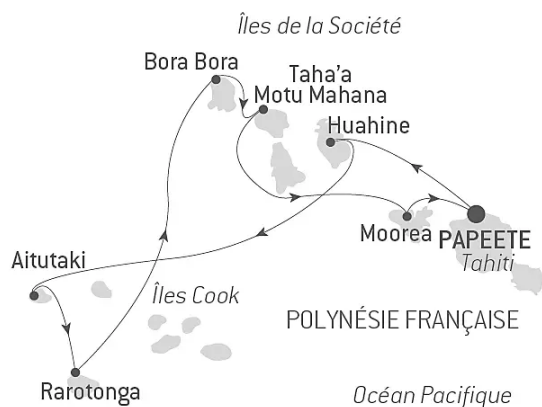

ÎLES DE LA SOCIÉTÉ & TUAMOTU

11 JOURS / 10 NUITS

PAPEETE • PAPEETE, ÎLE DE TAHITI

À partir de 5 030€

Départ du 08 au 18 novembre 2023

CREDIT VOL 800€/pers.*

*Offre valable du 23 février au 16 avril 2023 – Bénéficiez d'une remise de 800 € par personne en réservant vos vols avec PONANT (valable également sur les éventuelles nuits d'hôtel). Offre non rétroactive et soumise à disponibilité. Offre non cumulable avec l'offre Supplément Single offert. Tarif minimum par passager, base occupation double, en port/port. La catégorie de cabine correspondant à ce tarif peut n'être plus disponible. Les itinéraires peuvent être modifiés en fonction des autorisations portuaires et des réglementations gouvernementales en vigueur. Plus d'informations dans la rubrique « Nos mentions légales » sur www.ponant.com. Crédit photos: PAUL GAUGUIN Cruises / Tous droits réservés

ÎLES COOK & ÎLES DE LA SOCIÉTÉ

12 JOURS / 11 NUITS

PAPEETE • PAPEETE, ÎLE DE TAHITI

À partir de 5 520€

Départ du 09 au 20 septembre 2023

CREDIT VOL 800€/pers.*

*Offre valable du 23 février au 16 avril 2023 – Bénéficiez d'une remise de 800 € par personne en réservant vos vols avec PONANT (valable également sur les éventuelles nuits d'hôtel). Offre non rétroactive et soumise à disponibilité. Offre non cumulable avec l'offre Supplément Single offert. Tarif minimum par passager, base occupation double, en port/port. La catégorie de cabine correspondant à ce tarif peut n'être plus disponible. Les itinéraires peuvent être modifiés en fonction des autorisations portuaires et des réglementations gouvernementales en vigueur. Plus d'informations dans la rubrique « Nos mentions légales » sur www.ponant.com. Crédit photos: PAUL GAUGUIN Cruises / Tous droits réservés